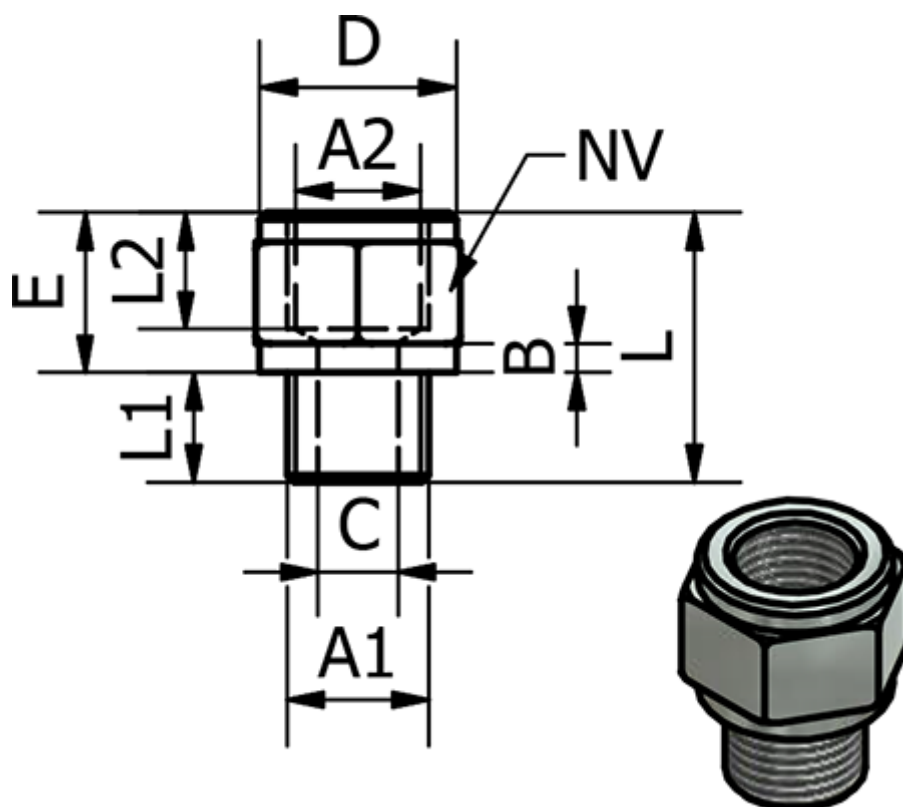

Varenummer: 5891120TR1234
Beskrivelse: Muffenippel 1120TR - 1234
R1/2" - G3/4"

Mål

A1 = 1/2"	L2 = 12.5
A2 = 3/4"	NV = 32
B = 3	
C = 15	
D = 31.5	
E = 17	
L = 29.5	
L1 = 12.5	